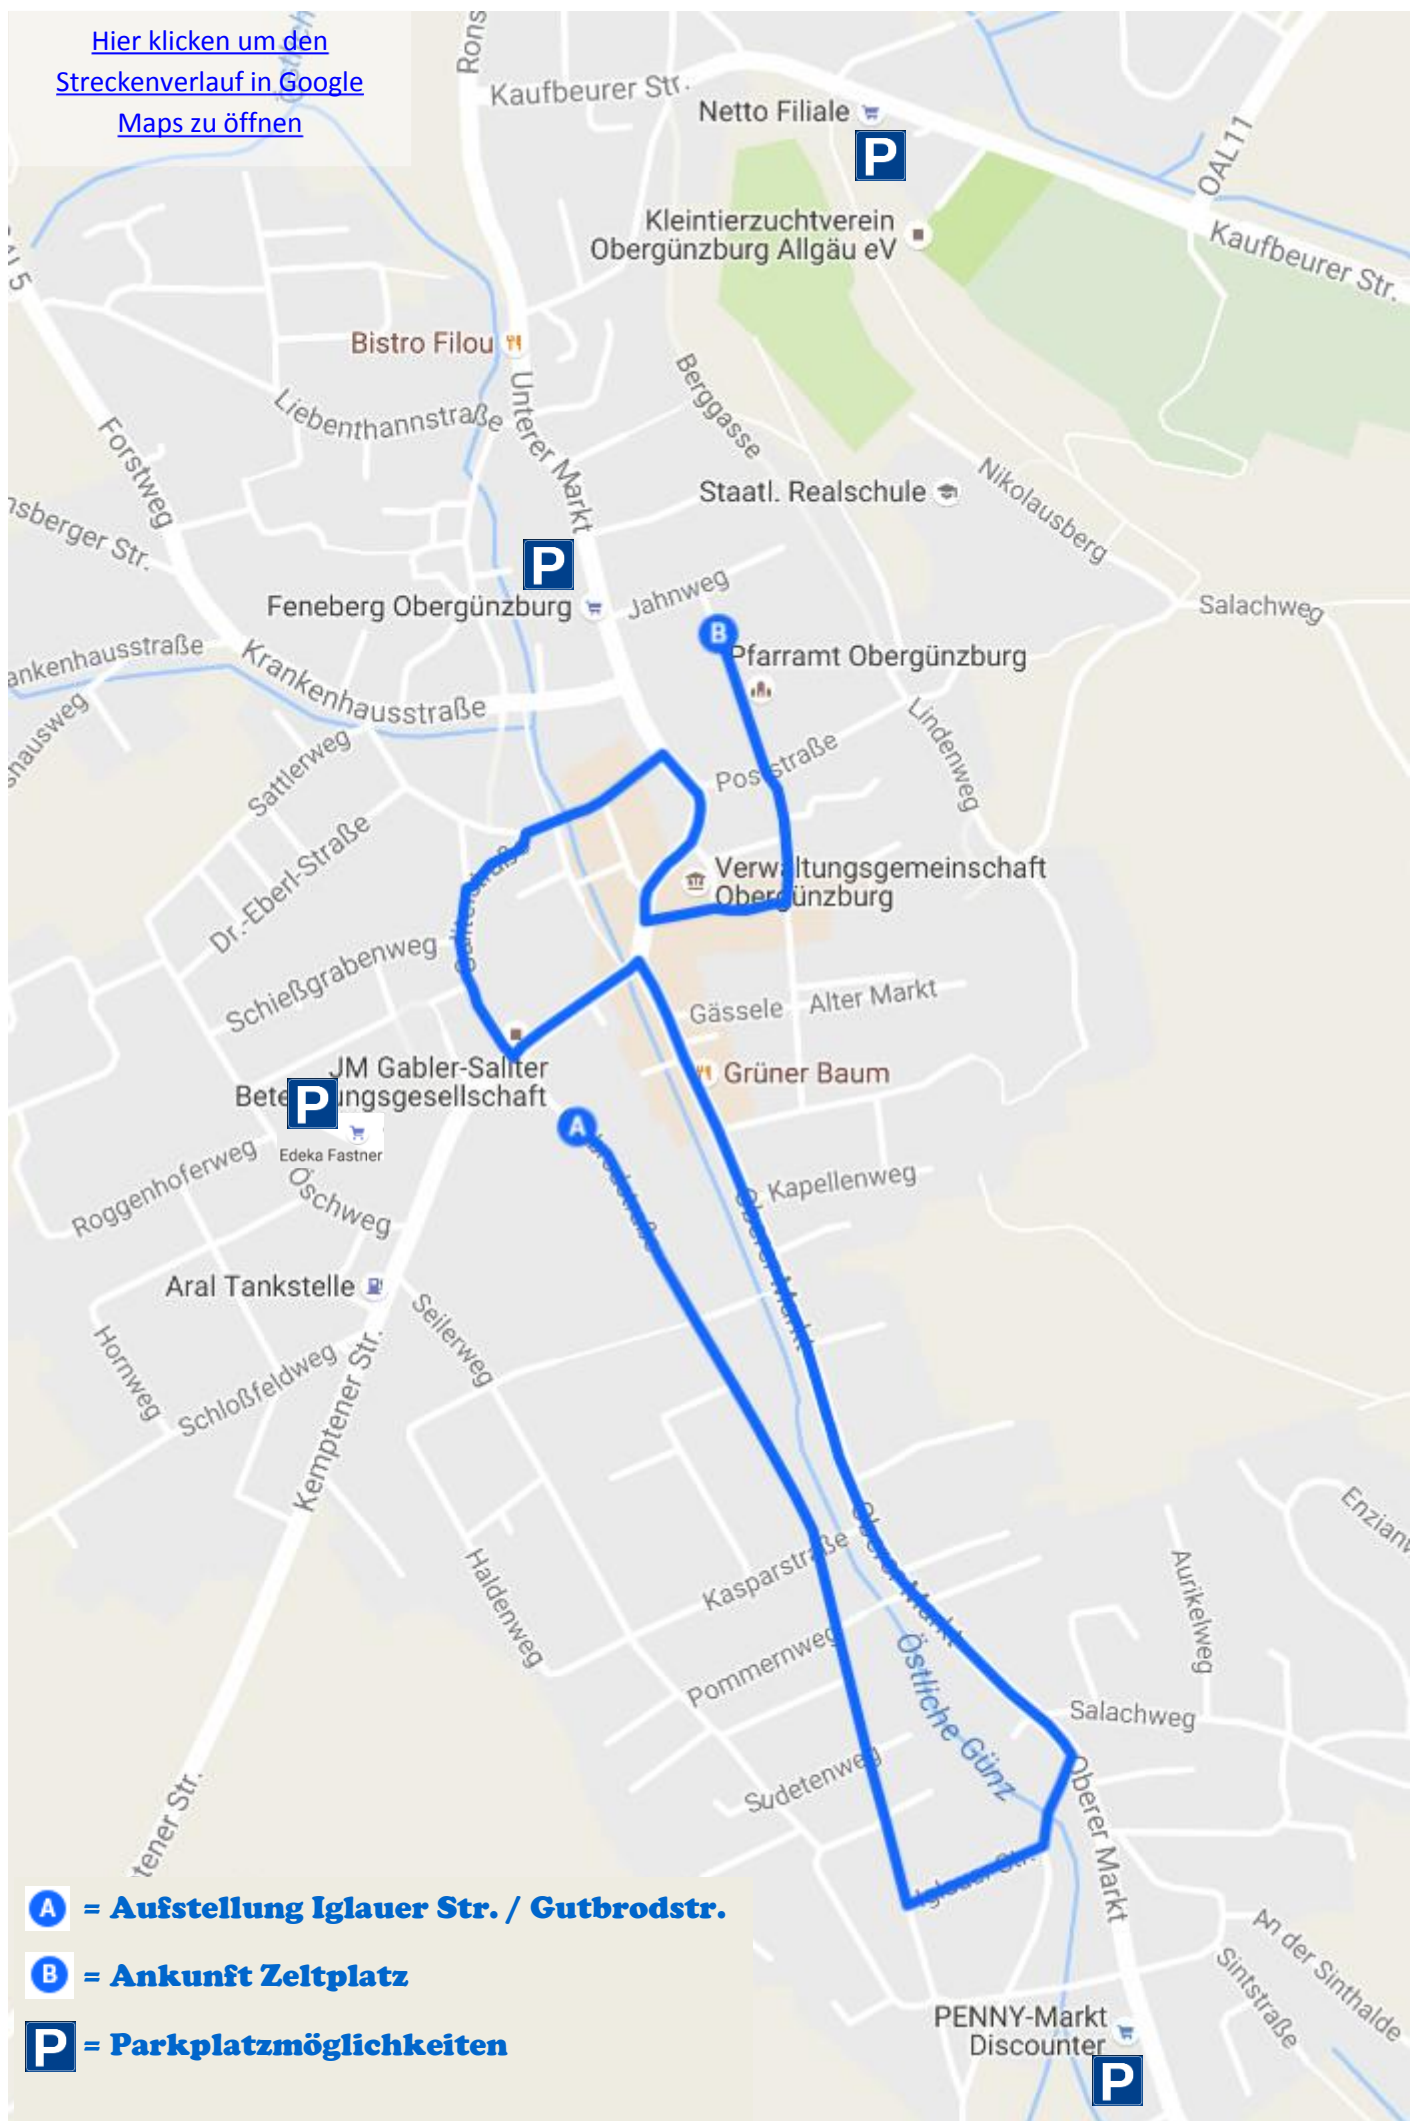

[Hier klicken um den Streckenverlauf in Google Maps zu öffnen](#)

**A** = Aufstellung Iglauer Str. / Gutbrodstr.

**B** = Ankunft Zeltplatz

**P** = Parkplatzmöglichkeiten